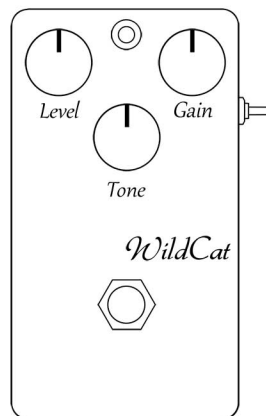

WildCat

Vivie

■ Sample Setting

Crunch OverDrive

シングルコイルに相性のいい、パッキングに最適なセッティングです。ローファットスイッチはギター・アンプに合わせて切り替えてください。

Lead Drive

カッティングや荒々しいリードプレイに最適なセッティングです。

■ 商品仕様

- ・商品名：Vivie WildCat Ver.2
- ・電源：9V電池、ACアダプター（DC9Vセンターマイナス2.1mm）
- ・消費電流：最大30mA
- ・寸法：75 x 115 x 50mm（スイッチ、ツマミ部分含）
- ・付属品：取扱説明書兼保証書（本書）

製造元：株式会社Cygnus Entertainment

〒332-0016 埼玉県川口市幸町2-4-19-101
TEL: 048-499-2005
<http://cygnus-entertainment.com/>
<http://vivie-effect.com/>

■ 使用上の注意

- ・他の機器との接続時には、機器の破損を防ぐため音量を小さくしてから電源のオン・オフをしてください。
- ・シールドなどの抜き差しは必ず音量を小さくする、またはアンプ等をスタンバイ、電源オフの状態にしてから行ってください。
- ・改造、分解はしないでください。破損された場合保障をお断りする場合がございます。
- ・当商品はギター用エフェクターです。それ以外の用途に使用し、破損した場合も保障できかねますので、ギターおよびギター用機器以外に接続されないようお願いいたします。
- ・過剰にレベル、ゲインコントロールつまみを上げるとアンプの設定やハウリングにより、音量が大きくなりすぎる場合があります。過度な音量でご使用された場合の機器の故障、お客様の健康状態に対して、当社は責任を負いません。ご使用の際は十分ご注意ください。
- ・他の機器との接続、または他の機器により本品を破損された場合、保障できかねますので他の商品とのご使用にご注意ください。
- ・持ち運びやその他衝撃、フットスイッチのオンオフまたは経年劣化により塗装が剥がれる場合がございます。その際の塗り直しや印刷の直し、及び返品・返金は受け付けておりませんので、ご了承ください。

■ 機能説明

- ・Level : エフェクトオン時の音量を調整します。
- ・Gain : 歪みを調整します。
- ・Tone : エフェクトオン時の低域～高域のトーンを調整します。
- ・トグルスイッチ：ローファットスイッチです。オンにすることにより、低音域がブーストされます。

■ 保証書

本品のお買い上げ日より3年間、商品の保証を致します。

- 1.ただし、1年経過後のスイッチ類およびコントロールノブの消耗・破損等に関しては別途料金を頂く場合がございます。
- 2.以下の場合には保証期間中であっても料金を頂く場合がございます。
  - ・本保証書のご提示が無い場合、および購入日・販売店の記入がない場合
  - ・使用上の注意を守らず使用した場合
  - ・不安定な場所での使用、及び落下による故障の場合
  - ・本品に接続された機器を原因とする故障の場合
  - ・必要以上の負担、力を商品に加えての故障の場合
  - ・電池交換以外の分解・改造を行っている場合
  - ・電池の液漏れによる故障の場合
- 3.交換部品が必要な場合、生産状況等により代替品を使用する場合がございます。予めご了承ください。
- 4.初期不良の場合を除き、往復の送料のご負担をお願いいたします。
- 5.修理ご依頼の際にはメールまたはHPお問い合わせフォームより予めご相談下さい。MAIL: cygnus.info.0304@gmail.com