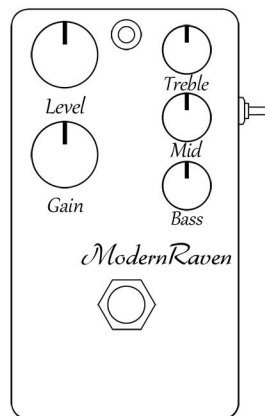

ModernRaven

Vivie

■ SampleSetting

Classic Distortion

粒の揃った、バックングに最適なセッティングです。
Gainを上げればモダンなバックングにも対応できます。

Higain Lead

モダンなリードプレイや、
ヘヴィなサウンドに適したセッティングです。
Midの調整により、更に踏み込んだ調整が可能です。

■ 機能説明

- ・ Level : エフェクトオン時の音量を調整します。
- ・ Gain : 歪み量を調整します。
- ・ Treble : 高音域のブースト/カット量を調整します。
- ・ Mid : 中音域のブースト/カット量を調整します。
トグルスイッチで音域が切り替わります。
- ・ Bass : 低音域のブースト/カット量を調整します。
- ・ トグルスイッチ : Midコントロールのフリークエンシー切り替えスイッチです。
上側ではハイミッド、下側ではローミッドにMidの調整帯域を切り替えます。