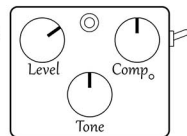

Solo Comp

クリーントーンでの単音弾きプレイ等で、音圧・サステインを稼ぐセッティングです。なめらかなで迫力のあるサウンドです。