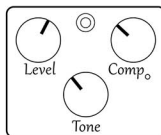

■セッティング例

(Compツマミの位置は入力信号レベルにより変わりますがサンプルではシングルコイルを想定しています)

Natural Comp

音質を大きく変えることなくアタック・音量を整え、耳につく高音を落ち着かせた自然なサウンドです。