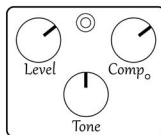

Percussive Comp

1音1音のアタックを派手に強調するサウンドです。アタックが遅めの為、深くコンプレッションをかけても音の立ち上がりはしっかりと残すことができます。

■保証書

本品のお買い上げ日より3年間、商品の保証を致します。

1. ただし、1年経過後のスイッチ類およびコントロールノブの消耗・破損等に関しては別途料金を頂く場合がございます。
2. 以下の場合には保証期間中であっても料金を頂く場合がございます。
   - ・本保証書のご提示が無い場合、および購入日・販売店の記入がない場合
   - ・使用上の注意を守らず使用した場合
   - ・不安定な場所での使用、及び落下による故障の場合
   - ・本品に接続された機器を原因とする故障の場合
   - ・必要以上の負担、力を商品に加えての故障の場合
   - ・電池交換以外の分解・改造を行っている場合
   - ・電池の液漏れによる故障の場合
3. 交換部品が必要な場合、生産状況等により代替品を使用する場合がございます。予めご了承ください。
4. 初期不良の場合を除き、往復の送料のご負担をお願いいたします。
5. 修理ご依頼の際にはメールまたはHPお問い合わせフォームより予めご相談下さい。MAIL: cygnus.info.0304@gmail.com