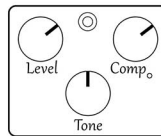

Percussive Bass

1音1音のアタックを派手に強調するサウンドです。アタックが遅めの為、深くコンプレッションをかけても音の立ち上がりはしっかりと残すことができます。

■保証書

本品のお買い上げ日より3年間、商品の保証を致します。

- 1.ただし、1年経過後のスイッチ類およびコントロールノブの消耗・破損等に関しては別途料金を頂く場合がございます。
- 2.以下の場合には保証期間中であっても料金を頂く場合がございます。
  - ・本保証書のご提示が無い場合、および購入日・販売店の記入がない場合
  - ・使用上の注意を守らず使用した場合
  - ・不安定な場所での使用、及び落下による故障の場合
  - ・本品に接続された機器を原因とする故障の場合
  - ・必要以上の負担、力を商品に加える故障の場合
  - ・電池交換以外の分解・改造を行っている場合
  - ・電池の液漏れによる故障の場合
- 3.交換部品が必要な場合、生産状況等により代替品を使用する場合がございます。予めご了承ください。
- 4.初期不良の場合を除き、往復の送料のご負担をお願いいたします。
- 5.修理で依頼の際にはメールまたはHPお問い合わせフォームより予めご相談下さい。MAIL: cygnus.info.0304@gmail.com