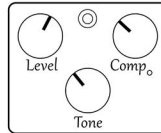

■機能説明

Level: 音量を調整します。

Comp: コンプレッサーの圧縮具合を調整します。レシオ・スレッシュホールドを可変することができます。右下のLEDインジケータは明るさでゲインリダクションを表示しています。

Tone: 高音域をブースト/カットします。(センターでフラット)

Attack: アタック・リリースタイムを切り替えます。(switch) 上側: Slow アタックが強調され、ダイナミクスを残したサウンドです。下側: Fast アタックにも圧縮がかかり、しっかりと音量差を整えるサウンドです。

※5弦ベースのLowBを弾いた際に音が揺れてしまう場合はSlow側に設定してください。

Thr: 0dB ~ -40dB Ratio: 1:1~8:1
Attack: 3ms/18ms Release: 180ms/240ms

■セッティング例 (Compツマミの位置は入力信号レベルにより変わりますがサンプルではハッシュジャズベースを想定しています)

Natural Slap

スラップレイのアタック・音量を整え、耳につく高音を落ち着かせた自然なサウンドです。