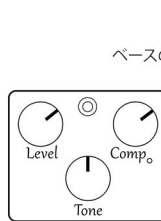

■機能説明

Level: 音量を調整します。

Comp: コンプレッサーの圧縮具合を調整します。レシオ・スレッシュホールドを可変することができます。右下のLEDインジケータは明るさでゲインリダクションを表示しています。

Tone: 高音域をブースト/カットします。(センターでフラット)

Attack: アタック・リリースタイムを切り替えます。(switch) 上側: Slow アタックが強調され、ダイナミクスを残したサウンドです。下側: Fast アタックにも圧縮がかかり、しっかりと音量差を整えるサウンドです。

※5弦ベースのLowBを弾いた際に音が揺れてしまう場合はSlow側に設定してください。

Thr: 0dB ~ -40dB Ratio: 1:1~8:1
Attack: 3ms/18ms Release: 180ms/240ms

■セッティング例 (Compツマミの位置は入力信号レベルにより変わりますがサンプルではハッシュジャズベースを想定しています)

Natural Slap

スラップレイのアタック・音量を整え、耳につく高音を落ち着かせた自然なサウンドです。