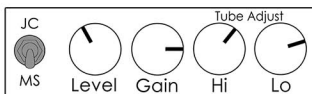

■ 機能説明

- Level: 音量を調整します。
- Gain: 歪み量を調整します。

・Tube Adjust:

[Hi] 高音域を調整します。倍音、アタック成分をプースト/カットします。
 [Lo] 低音域を調整します。音圧感のあるロー成分をプースト/カットします。

・Amp Selectスイッチ:

使用するアンプに合わせてサウンドをマッチングするスイッチです。
 [JC]はコンポアンプに、
 [MS]はスタックアンプにそれぞれマッチングされています。

■ 推奨アンプセッティング

■ セッティング例

Bright Crunch

ローゲインのセッティングです。控えめな歪み量でも倍音の豊富なエッジの効いたサウンドを作り出すことができます。

Modern Distortion

チューブアンプのようなジューシーさと迫力がありながら、バランスの取れた現代のディストーションサウンドです。

Ultra Hi-Gain

ハイゲインのセッティングです。Tube Adjustつまみを上げることでギターサウンドの迫力・存在感を最大限に引き出します。