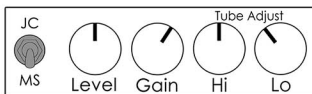

■ 機能説明

- Level: 音量を調整します。
- Gain: 歪み量を調整します。

・Tube Adjust:

[Hi] 高音域を調整します。倍音、アタック成分をプースト/カットします。
 [Lo] 低音域を調整します。音圧感のあるロー成分をプースト/カットします。

・Amp Selectスイッチ:

使用するアンプに合わせてサウンドをマッチングするスイッチです。
 [JC]はコンポアンプに、
 [MS]はスタックアンプにそれぞれマッチングされています。

■ 推奨アンプセッティング

■ セッティング例

Bright Crunch

ローゲインのセッティングです。控えめな歪み量でも倍音の豊富なエッジの効いたサウンドを作り出すことができます。

Modern Distortion

チューブアンプのようなジューシーさと迫力がありながら、バランスの取れた現代のディストーションサウンドです。

Ultra Hi-Gain

ハイゲインのセッティングです。Tube Adjustつまみを上げることでギターサウンドの迫力・存在感を最大限に引き出します。