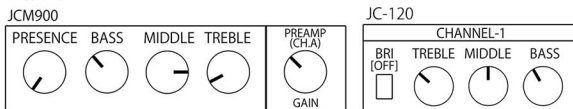

■ 機能説明

- Level: 音量を調整します。
- Gain: 歪み量を調整します。

・Tube Adjust:

[Hi] 高音域を調整します。倍音、アタック成分をプースト/カットします。
 [Lo] 低音域を調整します。音圧感のあるロー成分をプースト/カットします。

・Amp Selectスイッチ:

使用するアンプに合わせてサウンドをマッチングするスイッチです。
 [JC]はコンポアンプに、
 [MS]はスタックアンプにそれぞれマッチングされています。

■ 推奨アンプセッティング

■ セッティング例

Bright Crunch

ローゲインのセッティングです。控えめな歪み量でも倍音の豊富なエッジの効いたサウンドを作り出すことができます。

Modern Distortion

チューブアンプのようなジューシーさと迫力がありながら、バランスの取れた現代のディストーションサウンドです。

Ultra Hi-Gain

ハイゲインのセッティングです。Tube Adjustつまみを上げることでギターサウンドの迫力・存在感を最大限に引き出します。