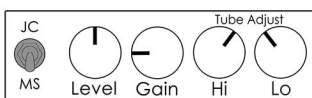

■ 機能説明

- Level: 音量を調整します。
- Gain: 歪み量を調整します。

・Tube Adjust:

[Hi] 高音域を調整します。倍音、アタック成分をプースト/カットします。
 [Lo] 低音域を調整します。音圧感のあるロー成分をプースト/カットします。

・Amp Selectスイッチ:

使用するアンプに合わせてサウンドをマッチングするスイッチです。
 [JC]はコンポアンプに、
 [MS]はスタックアンプにそれぞれマッチングされています。

■ 推奨アンプセッティング

■ セッティング例

Bright Crunch

ローゲインのセッティングです。控えめな歪み量でも倍音の豊富なエッジの効いたサウンドを作り出すことができます。

Modern Distortion

チューブアンプのようなジューシーさと迫力がありながら、バランスの取れた現代のディストーションサウンドです。

Ultra Hi-Gain

ハイゲインのセッティングです。Tube Adjustつまみを上げることでギターサウンドの迫力・存在感を最大限に引き出します。