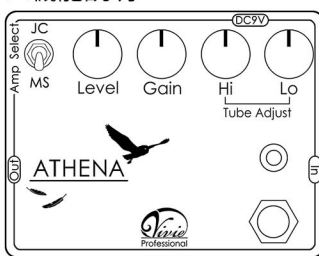

■ Amp Selectスイッチ

JCモードではJC-120などのコンポアンプに、MSモードではMarshallなどのスタックアンプに最適なサウンドへ調整できます。それぞれのアンプにポイントを合わせて音響特性をチューニングをしています。アンプやギターに合わせて柔軟に切替えて使用することができます。

■ Tube Adjustコントロール

高音域(Hi)・低音域(Lo)の質感を調整する2つのTube Adjustコントロールを搭載。Hi側はチューブアンプの特徴である豊富な倍音、キレのあるアタック部分にフォーカス。余分な高音成分を抑えたまま自然に高音域の調整を行うことができます。Lo側は迫力・音圧感を感じる低音成分を調整します。プーストして存在感を強調したり、逆にアンプ側で低音が濁ってしまう場合にはカットして使用してもギターサウンドのバランスを損なうことがありません。

■ 商品仕様

- 商品名: Vivie ATHENA
- 電源: 9V電池、電源アダプター (DC9Vセンターマイナス2.1mm)
 必ずエフェクター用9Vパワーサプライおよび電源アダプター、または9V電池を使用してください。10V以上の電源や、エフェクター用でない電源の使用による故障は保証対象外となります。
 ※ハイゲインペダルの為電源ノイズの影響を顕著に受ける場合がございますので安定化回路搭載のパワーサプライの使用を推奨致します。
- 消費電流: 最大40mA
- 寸法: 128 x 98 x 55mm (スイッチ、ツマミ部分含)
- 付属品: 取扱説明書兼保証書 (本書)

■ 機能説明

- Level: 音量を調整します。
- Gain: 歪み量を調整します。

・Tube Adjust:

[Hi] 高音域を調整します。倍音、アタック成分をプースト/カットします。
 [Lo] 低音域を調整します。音圧感のあるロー成分をプースト/カットします。

・Amp Selectスイッチ:

使用するアンプに合わせてサウンドをマッチングするスイッチです。
 [JC]はコンポアンプに、
 [MS]はスタックアンプにそれぞれマッチングされています。